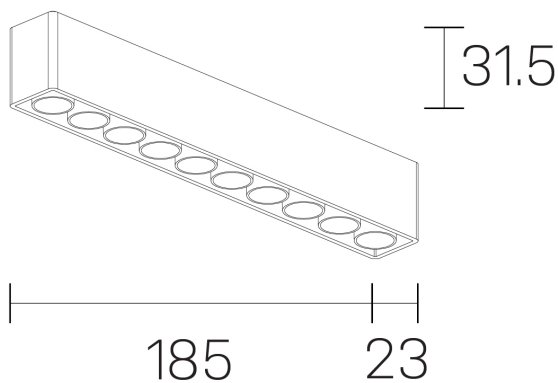

**lumo mini**  
K51302.10.SR.BK-BK.28.ST.9.40.DA

#### GENERAL DETAILS

INSTALACIÓN	Surface
COLOR EXT-INT	Black-Black
DIRECCIÓN DE LA LUZ	Fixed
ÁNGULO DEL HAZ DE LUZ	28º
INT-EXT ESTANQUEIDAD	IP20
MATERIAL	Aluminum
RESISTENCIA MECÁNICA	IK 6
USO	Indoor
GARANTÍA	5 years

#### GENERAL DIMENSIONS

DIMENSIÓN	.10 (185x23mm)
ALTURA	h 31,5 mm
DIMENSIONES DE EMBALAJE	N/A

\*Please might expect a max.15% figure reduction in finishes other than white