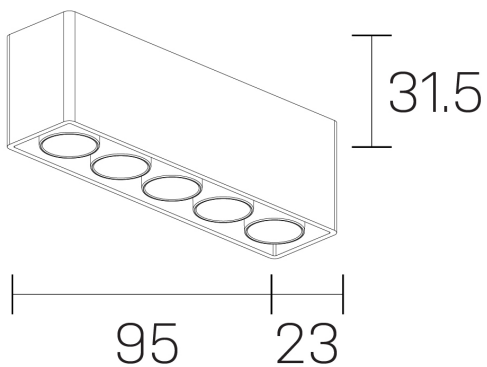

**lumo mini**  
K51302.05.SR.BK-BK.38.ST.9.40.DA

#### GENERAL DETAILS

INSTALACIÓN	Surface
COLOR EXT-INT	Black-Black
DIRECCIÓN DE LA LUZ	Fixed
ÁNGULO DEL HAZ DE LUZ	38º
INT-EXT ESTANQUEIDAD	IP20
MATERIAL	Aluminum
RESISTENCIA MECÁNICA	IK 6
USO	Indoor
GARANTÍA	5 years

#### GENERAL DIMENSIONS

DIMENSIÓN	.05 (95x23mm)
ALTURA	h 31,5 mm
DIMENSIONES DE EMBALAJE	N/A

\*Please might expect a max.15% figure reduction in finishes other than white