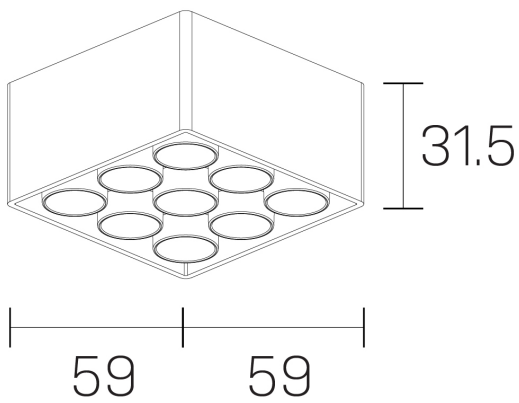

lumo mini
K51302.33.SR.BK-BK.50.ST.9.40.DA

GENERAL DETAILS

INSTALACIÓN	Surface
COLOR EXT-INT	Black-Black
DIRECCIÓN DE LA LUZ	Fixed
ÁNGULO DEL HAZ DE LUZ	50º
INT-EXT ESTANQUEIDAD	IP20
MATERIAL	Aluminum
RESISTENCIA MECÁNICA	IK 6
USO	Indoor
GARANTÍA	5 years

GENERAL DIMENSIONS

DIMENSIÓN	.33 (59x59mm)
ALTURA	h 31,5 mm
DIMENSIONES DE EMBALAJE	N/A

*Please might expect a max.15% figure reduction in finishes other than white