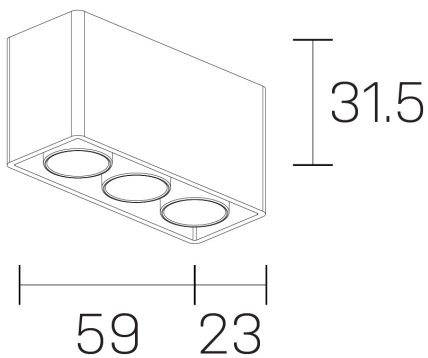

lumo mini
K51302.03.SR.BK-BK.50.ST.9.40.DA

GENERAL DETAILS

INSTALACIÓN	Surface
COLOR EXT-INT	Black-Black
DIRECCIÓN DE LA LUZ	Fixed
ÁNGULO DEL HAZ DE LUZ	50º
INT-EXT ESTANQUEIDAD	IP20
MATERIAL	Aluminum
RESISTENCIA MECÁNICA	IK 6
USO	Indoor
GARANTÍA	5 years

ELECTRICAL DETAILS

FUENTE DE LUZ	LED
POTENCIA	5 W
TEMPERATURA DE COLOR	4000K
FLUJO LUMÍNICO	439 Lm
EFICIENCIA LUMÍNICA	88 Lm/W
DIMABLE	DALI
DRIVER	Remote
CLASE DE SEGURIDAD	II
ÍNDICE DE REPRODUCCIÓN CROMÁTICA	CRI>90
TENSIÓN	220-240 V
CORRIENTE	500 mA
VIDA UTIL	50.000 h

GENERAL DIMENSIONS

DIMENSIÓN	.03 (59x23mm)
ALTURA	h 31,5 mm
DIMENSIONES DE EMBALAJE	N/A

*Please might expect a max. 15% figure reduction in finishes other than white