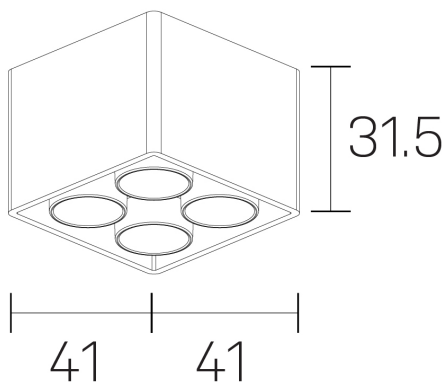

lumo mini
K51302.22.SR.BK-BK.50.ST.9.30.PU

GENERAL DETAILS

INSTALACIÓN	Surface
COLOR EXT-INT	Black-Black
DIRECCIÓN DE LA LUZ	Fixed
ÁNGULO DEL HAZ DE LUZ	50º
INT-EXT ESTANQUEIDAD	IP20
MATERIAL	Aluminum
RESISTENCIA MECÁNICA	IK 6
USO	Indoor
GARANTÍA	5 years

ELECTRICAL DETAILS

FUENTE DE LUZ	LED
POTENCIA	6,5W
TEMPERATURA DE COLOR	3000K
FLUJO LUMÍNICO	510 Lm
EFICIENCIA LUMÍNICA	78 Lm/W
DIMABLE	Push
DRIVER	Remote
CLASE DE SEGURIDAD	II
ÍNDICE DE REPRODUCCIÓN CROMÁTICA	CRI>90
TENSIÓN	220-240 V
CORRIENTE	500 mA
VIDA UTIL	50.000 h

GENERAL DIMENSIONS

DIMENSIÓN	.22 (41x41mm)
ALTURA	h 31,5 mm
DIMENSIONES DE EMBALAJE	N/A

*Please might expect a max.15% figure reduction in finishes other than white