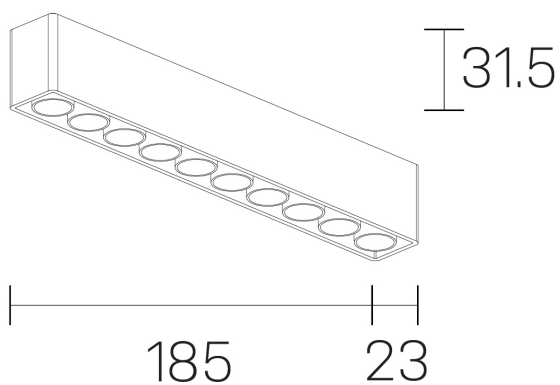

lumo mini
K51302.10.SR.BK-BK.28.ST.9.40

GENERAL DETAILS

INSTALACIÓN	Surface
COLOR EXT-INT	Black-Black
DIRECCIÓN DE LA LUZ	Fixed
ÁNGULO DEL HAZ DE LUZ	28º
INT-EXT ESTANQUEIDAD	IP20
MATERIAL	Aluminum
RESISTENCIA MECÁNICA	IK 6
USO	Indoor
GARANTÍA	5 years

ELECTRICAL DETAILS

FUENTE DE LUZ	LED
POTENCIA	16 W
TEMPERATURA DE COLOR	4000K
FLUJO LUMÍNICO	1463 Lm
EFICIENCIA LUMÍNICA	91 Lm/W
DIMABLE	No Dim
DRIVER	Remote
CLASE DE SEGURIDAD	II
ÍNDICE DE REPRODUCCIÓN CROMÁTICA	CRI>90
TENSIÓN	220-240 V
CORRIENTE	500 mA
VIDA UTIL	50.000 h

GENERAL DIMENSIONS

DIMENSIÓN	.10 (185x23mm)
ALTURA	h 31,5 mm
DIMENSIONES DE EMBALAJE	N/A

*Please might expect a max.15% figure reduction in finishes other than white