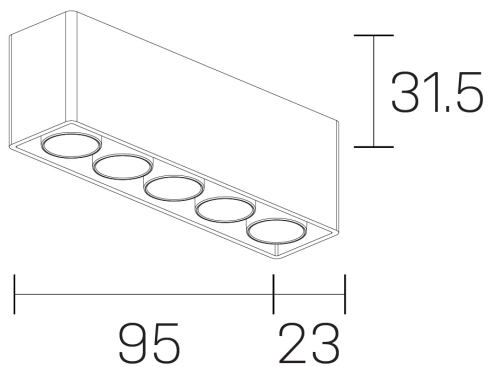

lumo mini
K51302.05.SR.BK-BK.28.ST.9.40

GENERAL DETAILS

INSTALACIÓN	Surface
COLOR EXT-INT	Black-Black
DIRECCIÓN DE LA LUZ	Fixed
ÁNGULO DEL HAZ DE LUZ	28º
INT-EXT ESTANQUEIDAD	IP20
MATERIAL	Aluminum
RESISTENCIA MECÁNICA	IK 6
USO	Indoor
GARANTÍA	5 years

ELECTRICAL DETAILS

FUENTE DE LUZ	LED
POTENCIA	8 W
TEMPERATURA DE COLOR	4000K
FLUJO LUMÍNICO	731 Lm
EFICIENCIA LUMÍNICA	91 Lm/W
DIMABLE	No Dim
DRIVER	Remote
CLASE DE SEGURIDAD	II
ÍNDICE DE REPRODUCCIÓN CROMÁTICA	CRI>90
TENSIÓN	220-240 V
CORRIENTE	500 mA
VIDA UTIL	50.000 h

GENERAL DIMENSIONS

DIMENSIÓN	.05 (95x23mm)
ALTURA	h 31,5 mm
DIMENSIONES DE EMBALAJE	N/A

*Please might expect a max. 15% figure reduction in finishes other than white