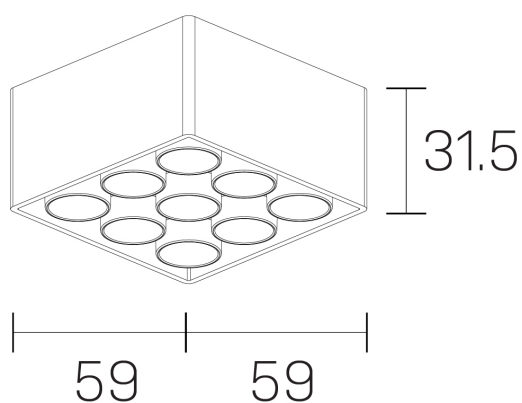

**lumo mini**  
K51302.33.SR.BK-BK.28.ST.9.40

#### GENERAL DETAILS

INSTALACIÓN	Surface
COLOR EXT-INT	Black-Black
DIRECCIÓN DE LA LUZ	Fixed
ÁNGULO DEL HAZ DE LUZ	28º
INT-EXT ESTANQUEIDAD	IP20
MATERIAL	Aluminum
RESISTENCIA MECÁNICA	IK 6
USO	Indoor
GARANTÍA	5 years

#### GENERAL DIMENSIONS

DIMENSIÓN	.33 (59x59mm)
ALTURA	h 31,5 mm
DIMENSIONES DE EMBALAJE	N/A

\*Please might expect a max.15% figure reduction in finishes other than white