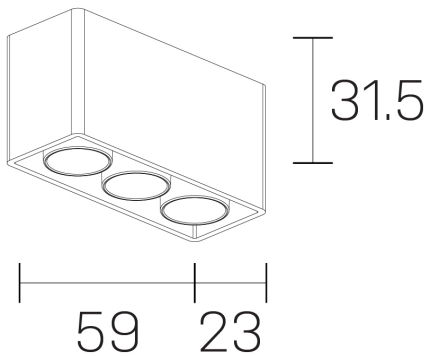

lumo mini
K51302.03.SR.BK-BK.28.ST.9.40

GENERAL DETAILS

INSTALACIÓN	Surface
COLOR EXT-INT	Black-Black
DIRECCIÓN DE LA LUZ	Fixed
ÁNGULO DEL HAZ DE LUZ	28º
INT-EXT ESTANQUEIDAD	IP20
MATERIAL	Aluminum
RESISTENCIA MECÁNICA	IK 6
USO	Indoor
GARANTÍA	5 years

ELECTRICAL DETAILS

FUENTE DE LUZ	LED
POTENCIA	5 W
TEMPERATURA DE COLOR	4000K
FLUJO LUMÍNICO	439 Lm
EFICIENCIA LUMÍNICA	88 Lm/W
DIMABLE	No Dim
DRIVER	Remote
CLASE DE SEGURIDAD	II
ÍNDICE DE REPRODUCCIÓN CROMÁTICA	CRI>90
TENSIÓN	220-240 V
CORRIENTE	500 mA
VIDA UTIL	50.000 h

GENERAL DIMENSIONS

DIMENSIÓN	.03 (59x23mm)
ALTURA	h 31,5 mm
DIMENSIONES DE EMBALAJE	N/A

*Please might expect a max.15% figure reduction in finishes other than white