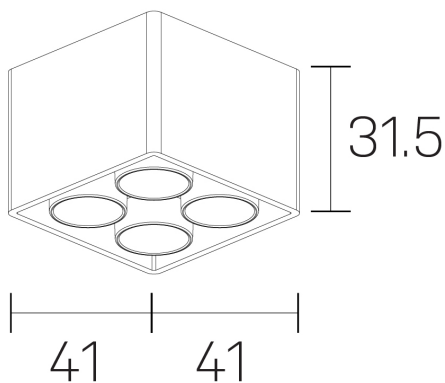

**lumo mini**  
K51302.22.SR.BK-BK.28.ST.9.40

#### GENERAL DETAILS

INSTALACIÓN	Surface
COLOR EXT-INT	Black-Black
DIRECCIÓN DE LA LUZ	Fixed
ÁNGULO DEL HAZ DE LUZ	28º
INT-EXT ESTANQUEIDAD	IP20
MATERIAL	Aluminum
RESISTENCIA MECÁNICA	IK 6
USO	Indoor
GARANTÍA	5 years

#### GENERAL DIMENSIONS

DIMENSIÓN	.22 (41x41mm)
ALTURA	h 31,5 mm
DIMENSIONES DE EMBALAJE	N/A

\*Please might expect a max.15% figure reduction in finishes other than white