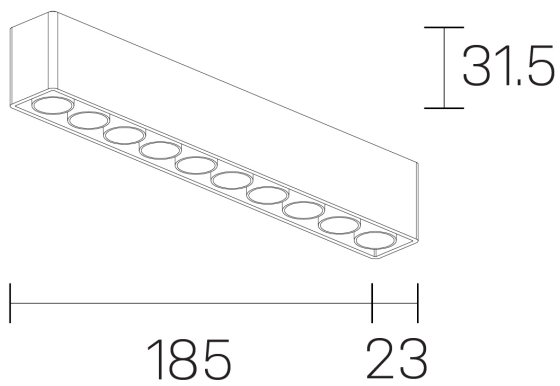

lumo mini
K51302.10.SR.BK-BK.38.ST.9.40.PU

GENERAL DETAILS

| | |
|-----------------------|-------------|
| INSTALACIÓN | Surface |
| COLOR EXT-INT | Black-Black |
| DIRECCIÓN DE LA LUZ | Fixed |
| ÁNGULO DEL HAZ DE LUZ | 38º |
| INT-EXT ESTANQUEIDAD | IP20 |
| MATERIAL | Aluminum |
| RESISTENCIA MECÁNICA | IK 6 |
| USO | Indoor |
| GARANTÍA | 5 years |

ELECTRICAL DETAILS

| | |
|----------------------------------|-----------|
| FUENTE DE LUZ | LED |
| POTENCIA | 16 W |
| TEMPERATURA DE COLOR | 4000K |
| FLUJO LUMÍNICO | 1463 Lm |
| EFICIENCIA LUMÍNICA | 91 Lm/W |
| DIMABLE | Push |
| DRIVER | Remote |
| CLASE DE SEGURIDAD | II |
| ÍNDICE DE REPRODUCCIÓN CROMÁTICA | CRI>90 |
| TENSIÓN | 220-240 V |
| CORRIENTE | 500 mA |
| VIDA UTIL | 50.000 h |

GENERAL DIMENSIONS

| | |
|-------------------------|----------------|
| DIMENSIÓN | .10 (185x23mm) |
| ALTURA | h 31,5 mm |
| DIMENSIONES DE EMBALAJE | N/A |

*Please might expect a max. 15% figure reduction in finishes other than white