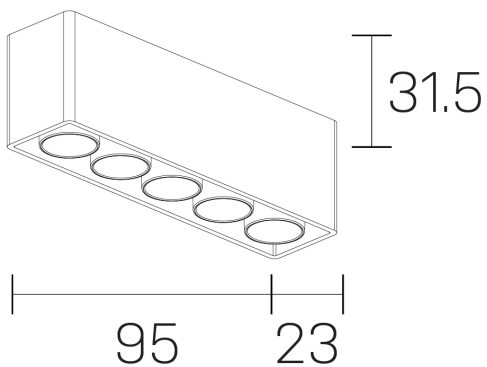

**lumo mini**  
K51302.05.SR.BK-BK.28.ST.9.40.PU

#### GENERAL DETAILS

INSTALACIÓN	Surface
COLOR EXT-INT	Black-Black
DIRECCIÓN DE LA LUZ	Fixed
ÁNGULO DEL HAZ DE LUZ	28º
INT-EXT ESTANQUEIDAD	IP20
MATERIAL	Aluminum
RESISTENCIA MECÁNICA	IK 6
USO	Indoor
GARANTÍA	5 years

#### GENERAL DIMENSIONS

DIMENSIÓN	.05 (95x23mm)
ALTURA	h 31,5 mm
DIMENSIONES DE EMBALAJE	N/A

\*Please might expect a max.15% figure reduction in finishes other than white