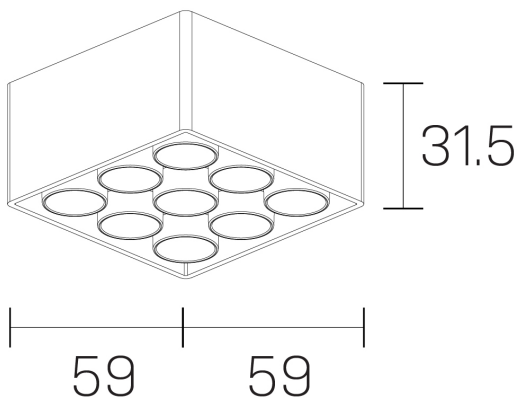

**lumo mini**  
K51302.33.SR.BK-BK.28.ST.9.40.PU

#### GENERAL DETAILS

INSTALACIÓN	Surface
COLOR EXT-INT	Black-Black
DIRECCIÓN DE LA LUZ	Fixed
ÁNGULO DEL HAZ DE LUZ	28º
INT-EXT ESTANQUEIDAD	IP20
MATERIAL	Aluminum
RESISTENCIA MECÁNICA	IK 6
USO	Indoor
GARANTÍA	5 years

#### GENERAL DIMENSIONS

DIMENSIÓN	.33 (59x59mm)
ALTURA	h 31,5 mm
DIMENSIONES DE EMBALAJE	N/A

\*Please might expect a max. 15% figure reduction in finishes other than white