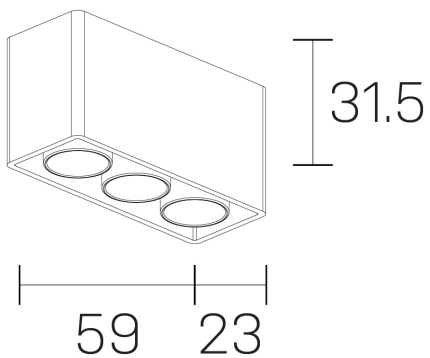

lumo mini
K51302.03.SR.BK-BK.28.ST.9.40.PU

GENERAL DETAILS

INSTALACIÓN	Surface
COLOR EXT-INT	Black-Black
DIRECCIÓN DE LA LUZ	Fixed
ÁNGULO DEL HAZ DE LUZ	28º
INT-EXT ESTANQUEIDAD	IP20
MATERIAL	Aluminum
RESISTENCIA MECÁNICA	IK 6
USO	Indoor
GARANTÍA	5 years

ELECTRICAL DETAILS

FUENTE DE LUZ	LED
POTENCIA	5 W
TEMPERATURA DE COLOR	4000K
FLUJO LUMÍNICO	439 Lm
EFICIENCIA LUMÍNICA	88 Lm/W
DIMABLE	Push
DRIVER	Remote
CLASE DE SEGURIDAD	II
ÍNDICE DE REPRODUCCIÓN CROMÁTICA	CRI>90
TENSIÓN	220-240 V
CORRIENTE	500 mA
VIDA UTIL	50.000 h

GENERAL DIMENSIONS

DIMENSIÓN	.03 (59x23mm)
ALTURA	h 31,5 mm
DIMENSIONES DE EMBALAJE	N/A

*Please might expect a max.15% figure reduction in finishes other than white