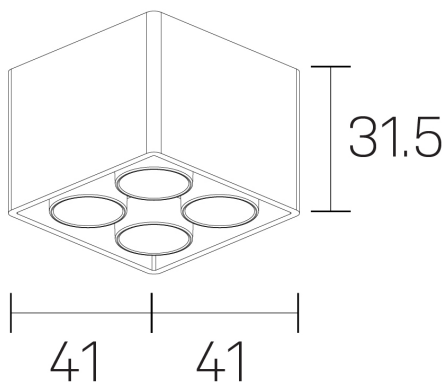

lumo mini
K51302.22.SR.BK-BK.28.ST.9.40.PU

GENERAL DETAILS

INSTALACIÓN	Surface
COLOR EXT-INT	Black-Black
DIRECCIÓN DE LA LUZ	Fixed
ÁNGULO DEL HAZ DE LUZ	28º
INT-EXT ESTANQUEIDAD	IP20
MATERIAL	Aluminum
RESISTENCIA MECÁNICA	IK 6
USO	Indoor
GARANTÍA	5 years

ELECTRICAL DETAILS

FUENTE DE LUZ	LED
POTENCIA	6,5W
TEMPERATURA DE COLOR	4000K
FLUJO LUMÍNICO	585 Lm
EFICIENCIA LUMÍNICA	90 Lm/W
DIMABLE	Push
DRIVER	Remote
CLASE DE SEGURIDAD	II
ÍNDICE DE REPRODUCCIÓN CROMÁTICA	CRI>90
TENSIÓN	220-240 V
CORRIENTE	500 mA
VIDA UTIL	50.000 h

GENERAL DIMENSIONS

DIMENSIÓN	.22 (41x41mm)
ALTURA	h 31,5 mm
DIMENSIONES DE EMBALAJE	N/A

*Please might expect a max.15% figure reduction in finishes other than white