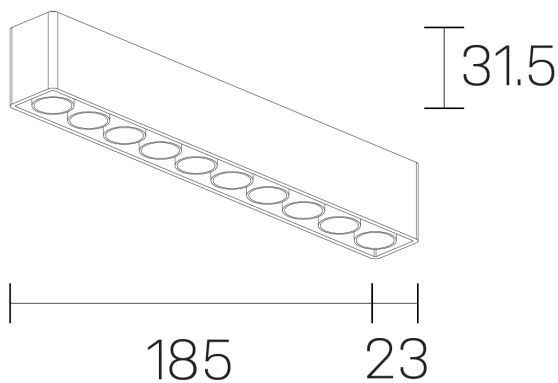

lumo mini
K51302.10.SR.BK-BK.38.ST.9.40.DA

GENERAL DETAILS

INSTALACIÓN	Surface
COLOR EXT-INT	Black-Black
DIRECCIÓN DE LA LUZ	Fixed
ÁNGULO DEL HAZ DE LUZ	38º
INT-EXT ESTANQUEIDAD	IP20
MATERIAL	Aluminum
RESISTENCIA MECÁNICA	IK 6
USO	Indoor
GARANTÍA	5 years

ELECTRICAL DETAILS

FUENTE DE LUZ	LED
POTENCIA	16 W
TEMPERATURA DE COLOR	4000K
FLUJO LUMÍNICO	1463 Lm
EFICIENCIA LUMÍNICA	91 Lm/W
DIMABLE	DALI
DRIVER	Remote
CLASE DE SEGURIDAD	II
ÍNDICE DE REPRODUCCIÓN CROMÁTICA	CRI>90
TENSIÓN	220-240 V
CORRIENTE	500 mA
VIDA UTIL	50.000 h

GENERAL DIMENSIONS

DIMENSIÓN	.10 (185x23mm)
ALTURA	h 31,5 mm
DIMENSIONES DE EMBALAJE	N/A

*Please might expect a max. 15% figure reduction in finishes other than white