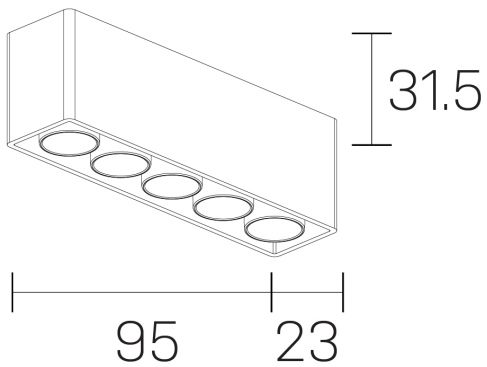

lumo mini
K51302.05.SR.BK-BK.28.ST.9.40.DA

GENERAL DETAILS

INSTALACIÓN	Surface
COLOR EXT-INT	Black-Black
DIRECCIÓN DE LA LUZ	Fixed
ÁNGULO DEL HAZ DE LUZ	28º
INT-EXT ESTANQUEIDAD	IP20
MATERIAL	Aluminum
RESISTENCIA MECÁNICA	IK 6
USO	Indoor
GARANTÍA	5 years

ELECTRICAL DETAILS

FUENTE DE LUZ	LED
POTENCIA	8 W
TEMPERATURA DE COLOR	4000K
FLUJO LUMÍNICO	731 Lm
EFICIENCIA LUMÍNICA	91 Lm/W
DIMABLE	DALI
DRIVER	Remote
CLASE DE SEGURIDAD	II
ÍNDICE DE REPRODUCCIÓN CROMÁTICA	CRI>90
TENSIÓN	220-240 V
CORRIENTE	500 mA
VIDA UTIL	50.000 h

GENERAL DIMENSIONS

DIMENSIÓN	.05 (95x23mm)
ALTURA	h 31,5 mm
DIMENSIONES DE EMBALAJE	N/A

*Please might expect a max.15% figure reduction in finishes other than white