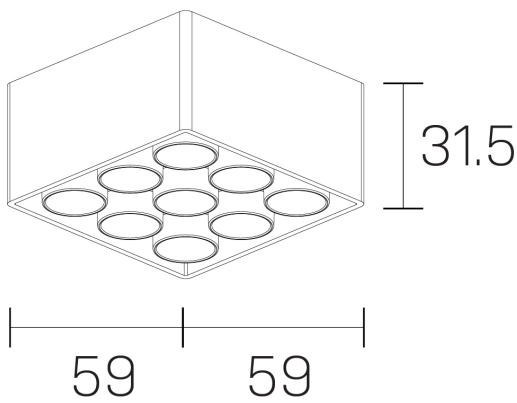

**lumo mini**  
K51302.33.SR.BK-BK.28.ST.9.40.DA

#### GENERAL DETAILS

INSTALACIÓN	Surface
COLOR EXT-INT	Black-Black
DIRECCIÓN DE LA LUZ	Fixed
ÁNGULO DEL HAZ DE LUZ	28º
INT-EXT ESTANQUEIDAD	IP20
MATERIAL	Aluminum
RESISTENCIA MECÁNICA	IK 6
USO	Indoor
GARANTÍA	5 years

#### GENERAL DIMENSIONS

DIMENSIÓN	.33 (59x59mm)
ALTURA	h 31,5 mm
DIMENSIONES DE EMBALAJE	N/A

\*Please might expect a max. 15% figure reduction in finishes other than white