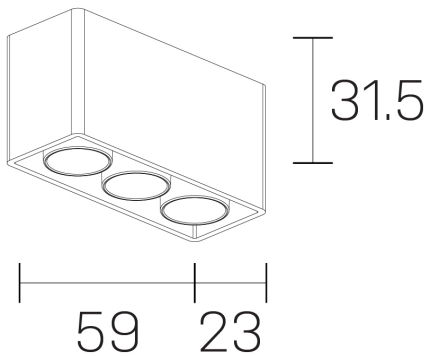

lumo mini
K51302.03.SR.BK-BK.28.ST.9.40.DA

GENERAL DETAILS

INSTALACIÓN	Surface
COLOR EXT-INT	Black-Black
DIRECCIÓN DE LA LUZ	Fixed
ÁNGULO DEL HAZ DE LUZ	28º
INT-EXT ESTANQUEIDAD	IP20
MATERIAL	Aluminum
RESISTENCIA MECÁNICA	IK 6
USO	Indoor
GARANTÍA	5 years

ELECTRICAL DETAILS

FUENTE DE LUZ	LED
POTENCIA	5 W
TEMPERATURA DE COLOR	4000K
FLUJO LUMÍNICO	439 Lm
EFICIENCIA LUMÍNICA	88 Lm/W
DIMABLE	DALI
DRIVER	Remote
CLASE DE SEGURIDAD	II
ÍNDICE DE REPRODUCCIÓN CROMÁTICA	CRI>90
TENSIÓN	220-240 V
CORRIENTE	500 mA
VIDA UTIL	50.000 h

GENERAL DIMENSIONS

DIMENSIÓN	.03 (59x23mm)
ALTURA	h 31,5 mm
DIMENSIONES DE EMBALAJE	N/A

*Please might expect a max.15% figure reduction in finishes other than white