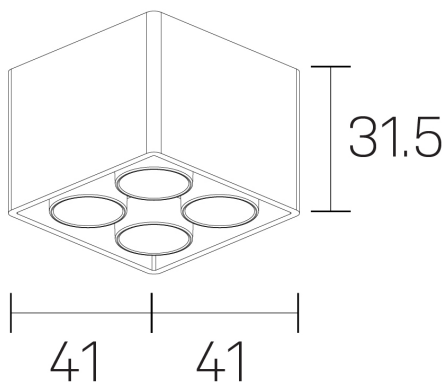

lumo mini
K51302.22.SR.BK-BK.28.ST.9.40.DA

GENERAL DETAILS

INSTALACIÓN	Surface
COLOR EXT-INT	Black-Black
DIRECCIÓN DE LA LUZ	Fixed
ÁNGULO DEL HAZ DE LUZ	28º
INT-EXT ESTANQUEIDAD	IP20
MATERIAL	Aluminum
RESISTENCIA MECÁNICA	IK 6
USO	Indoor
GARANTÍA	5 years

ELECTRICAL DETAILS

FUENTE DE LUZ	LED
POTENCIA	6,5W
TEMPERATURA DE COLOR	4000K
FLUJO LUMÍNICO	585 Lm
EFICIENCIA LUMÍNICA	90 Lm/W
DIMABLE	DALI
DRIVER	Remote
CLASE DE SEGURIDAD	II
ÍNDICE DE REPRODUCCIÓN CROMÁTICA	CRI>90
TENSIÓN	220-240 V
CORRIENTE	500 mA
VIDA UTIL	50.000 h

GENERAL DIMENSIONS

DIMENSIÓN	.22 (41x41mm)
ALTURA	h 31,5 mm
DIMENSIONES DE EMBALAJE	N/A

*Please might expect a max.15% figure reduction in finishes other than white