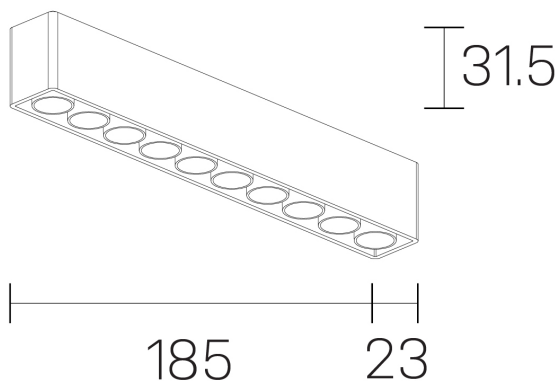

lumo mini
K51302.10.SR.BK-BK.28.ST.9.30

GENERAL DETAILS

INSTALACIÓN	Surface
COLOR EXT-INT	Black-Black
DIRECCIÓN DE LA LUZ	Fixed
ÁNGULO DEL HAZ DE LUZ	28º
INT-EXT ESTANQUEIDAD	IP20
MATERIAL	Aluminum
RESISTENCIA MECÁNICA	IK 6
USO	Indoor
GARANTÍA	5 years

ELECTRICAL DETAILS

FUENTE DE LUZ	LED
POTENCIA	16 W
TEMPERATURA DE COLOR	3000K
FLUJO LUMÍNICO	1261 Lm
EFICIENCIA LUMÍNICA	79 Lm/W
DIMABLE	No Dim
DRIVER	Remote
CLASE DE SEGURIDAD	II
ÍNDICE DE REPRODUCCIÓN CROMÁTICA	CRI>90
TENSIÓN	220-240 V
CORRIENTE	500 mA
VIDA UTIL	50.000 h

GENERAL DIMENSIONS

DIMENSIÓN	.10 (185x23mm)
ALTURA	h 31,5 mm
DIMENSIONES DE EMBALAJE	N/A

*Please might expect a max.15% figure reduction in finishes other than white