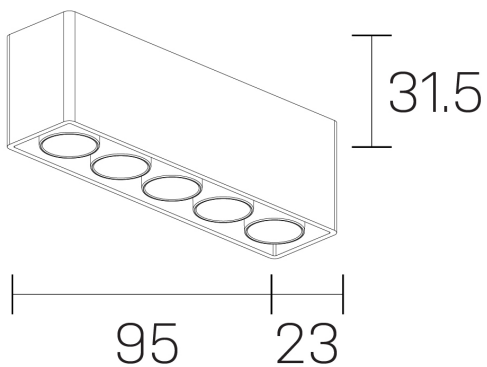

lumo mini
K51302.05.SR.BK-BK.38.ST.9.27

GENERAL DETAILS

INSTALACIÓN	Surface
COLOR EXT-INT	Black-Black
DIRECCIÓN DE LA LUZ	Fixed
ÁNGULO DEL HAZ DE LUZ	38º
INT-EXT ESTANQUEIDAD	IP20
MATERIAL	Aluminum
RESISTENCIA MECÁNICA	IK 6
USO	Indoor
GARANTÍA	5 years

ELECTRICAL DETAILS

FUENTE DE LUZ	LED
POTENCIA	8 W
TEMPERATURA DE COLOR	2700K
FLUJO LUMÍNICO	602 Lm
EFICIENCIA LUMÍNICA	75 Lm/W
DIMABLE	No Dim
DRIVER	Remote
CLASE DE SEGURIDAD	II
ÍNDICE DE REPRODUCCIÓN CROMÁTICA	CRI>90
TENSIÓN	220-240 V
CORRIENTE	500 mA
VIDA UTIL	50.000 h

GENERAL DIMENSIONS

DIMENSIÓN	.05 (95x23mm)
ALTURA	h 31,5 mm
DIMENSIONES DE EMBALAJE	N/A

*Please might expect a max.15% figure reduction in finishes other than white