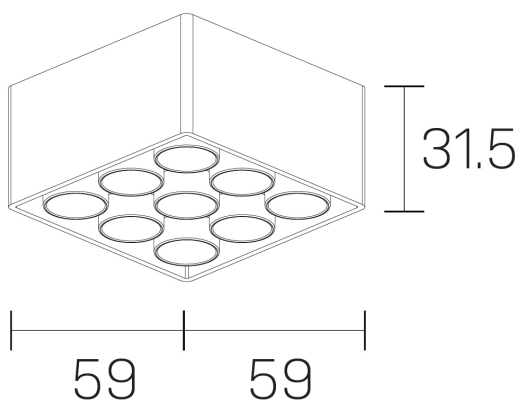

**lumo mini**  
K51302.33.SR.BK-BK.38.ST.9.27

#### GENERAL DETAILS

INSTALACIÓN	Surface
COLOR EXT-INT	Black-Black
DIRECCIÓN DE LA LUZ	Fixed
ÁNGULO DEL HAZ DE LUZ	38º
INT-EXT ESTANQUEIDAD	IP20
MATERIAL	Aluminum
RESISTENCIA MECÁNICA	IK 6
USO	Indoor
GARANTÍA	5 years

#### GENERAL DIMENSIONS

DIMENSIÓN	.33 (59x59mm)
ALTURA	h 31,5 mm
DIMENSIONES DE EMBALAJE	N/A

\*Please might expect a max.15% figure reduction in finishes other than white