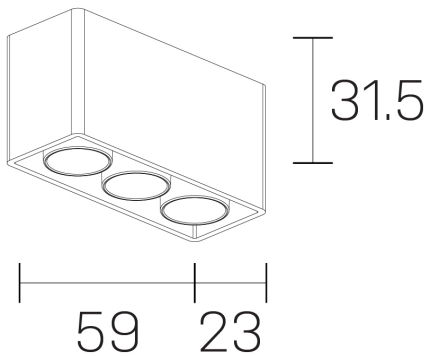

**lumo mini**  
K51302.03.SR.BK-BK.28.ST.9.30

#### GENERAL DETAILS

INSTALACIÓN	Surface
COLOR EXT-INT	Black-Black
DIRECCIÓN DE LA LUZ	Fixed
ÁNGULO DEL HAZ DE LUZ	28º
INT-EXT ESTANQUEIDAD	IP20
MATERIAL	Aluminum
RESISTENCIA MECÁNICA	IK 6
USO	Indoor
GARANTÍA	5 years

#### GENERAL DIMENSIONS

DIMENSIÓN	.03 (59x23mm)
ALTURA	h 31,5 mm
DIMENSIONES DE EMBALAJE	N/A

\*Please might expect a max.15% figure reduction in finishes other than white