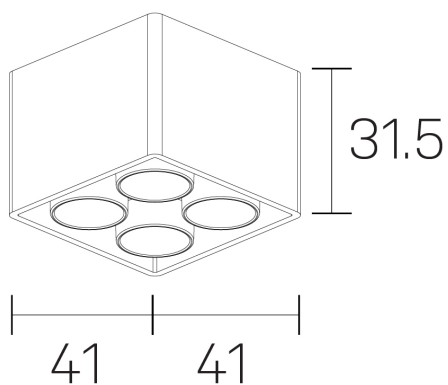

lumo mini
K51302.22.SR.BK-BK.38.ST.9.30

GENERAL DETAILS

INSTALACIÓN	Surface
COLOR EXT-INT	Black-Black
DIRECCIÓN DE LA LUZ	Fixed
ÁNGULO DEL HAZ DE LUZ	38º
INT-EXT ESTANQUEIDAD	IP20
MATERIAL	Aluminum
RESISTENCIA MECÁNICA	IK 6
USO	Indoor
GARANTÍA	5 years

ELECTRICAL DETAILS

FUENTE DE LUZ	LED
POTENCIA	6,5W
TEMPERATURA DE COLOR	3000K
FLUJO LUMÍNICO	510 Lm
EFICIENCIA LUMÍNICA	78 Lm/W
DIMABLE	No Dim
DRIVER	Remote
CLASE DE SEGURIDAD	II
ÍNDICE DE REPRODUCCIÓN CROMÁTICA	CRI>90
TENSIÓN	220-240 V
CORRIENTE	500 mA
VIDA UTIL	50.000 h

GENERAL DIMENSIONS

DIMENSIÓN	.22 (41x41mm)
ALTURA	h 31,5 mm
DIMENSIONES DE EMBALAJE	N/A

*Please might expect a max.15% figure reduction in finishes other than white