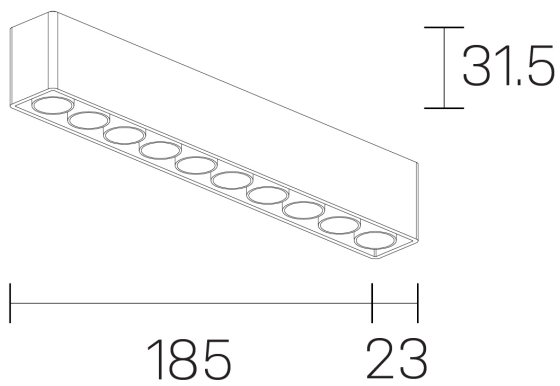

lumo mini
K51302.10.SR.BK-BK.28.ST.9.30.PU

GENERAL DETAILS

INSTALACIÓN	Surface
COLOR EXT-INT	Black-Black
DIRECCIÓN DE LA LUZ	Fixed
ÁNGULO DEL HAZ DE LUZ	28º
INT-EXT ESTANQUEIDAD	IP20
MATERIAL	Aluminum
RESISTENCIA MECÁNICA	IK 6
USO	Indoor
GARANTÍA	5 years

ELECTRICAL DETAILS

FUENTE DE LUZ	LED
POTENCIA	16 W
TEMPERATURA DE COLOR	3000K
FLUJO LUMÍNICO	1261 Lm
EFICIENCIA LUMÍNICA	79 Lm/W
DIMABLE	Push
DRIVER	Remote
CLASE DE SEGURIDAD	II
ÍNDICE DE REPRODUCCIÓN CROMÁTICA	CRI>90
TENSIÓN	220-240 V
CORRIENTE	500 mA
VIDA UTIL	50.000 h

GENERAL DIMENSIONS

DIMENSIÓN	.10 (185x23mm)
ALTURA	h 31,5 mm
DIMENSIONES DE EMBALAJE	N/A

*Please might expect a max. 15% figure reduction in finishes other than white