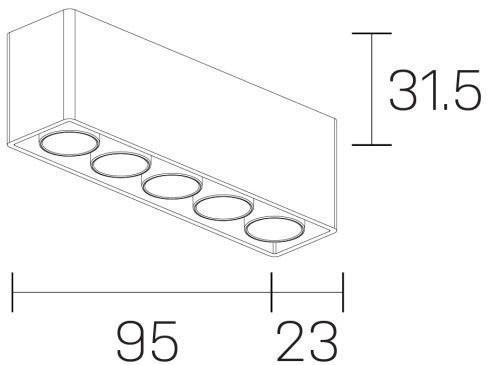

lumo mini
K51302.05.SR.BK-BK.38.ST.9.27.PU

GENERAL DETAILS

INSTALACIÓN	Surface
COLOR EXT-INT	Black-Black
DIRECCIÓN DE LA LUZ	Fixed
ÁNGULO DEL HAZ DE LUZ	38º
INT-EXT ESTANQUEIDAD	IP20
MATERIAL	Aluminum
RESISTENCIA MECÁNICA	IK 6
USO	Indoor
GARANTÍA	5 years

ELECTRICAL DETAILS

FUENTE DE LUZ	LED
POTENCIA	8 W
TEMPERATURA DE COLOR	2700K
FLUJO LUMÍNICO	602 Lm
EFICIENCIA LUMÍNICA	75 Lm/W
DIMABLE	Push
DRIVER	Remote
CLASE DE SEGURIDAD	II
ÍNDICE DE REPRODUCCIÓN CROMÁTICA	CRI>90
TENSIÓN	220-240 V
CORRIENTE	500 mA
VIDA UTIL	50.000 h

GENERAL DIMENSIONS

DIMENSIÓN	.05 (95x23mm)
ALTURA	h 31,5 mm
DIMENSIONES DE EMBALAJE	N/A

*Please might expect a max.15% figure reduction in finishes other than white