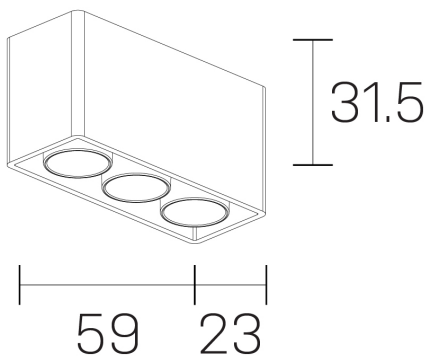

**lumo mini**  
K51302.03.SR.BK-BK.28.ST.9.30.PU

#### GENERAL DETAILS

INSTALACIÓN	Surface
COLOR EXT-INT	Black-Black
DIRECCIÓN DE LA LUZ	Fixed
ÁNGULO DEL HAZ DE LUZ	28º
INT-EXT ESTANQUEIDAD	IP20
MATERIAL	Aluminum
RESISTENCIA MECÁNICA	IK 6
USO	Indoor
GARANTÍA	5 years

#### GENERAL DIMENSIONS

DIMENSIÓN	.03 (59x23mm)
ALTURA	h 31,5 mm
DIMENSIONES DE EMBALAJE	N/A

\*Please might expect a max.15% figure reduction in finishes other than white