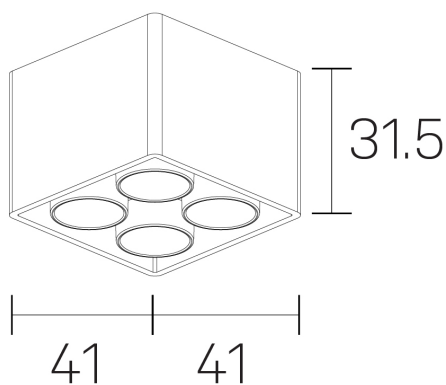

lumo mini
K51302.22.SR.BK-BK.28.ST.9.30.PU

GENERAL DETAILS

INSTALACIÓN	Surface
COLOR EXT-INT	Black-Black
DIRECCIÓN DE LA LUZ	Fixed
ÁNGULO DEL HAZ DE LUZ	28º
INT-EXT ESTANQUEIDAD	IP20
MATERIAL	Aluminum
RESISTENCIA MECÁNICA	IK 6
USO	Indoor
GARANTÍA	5 years

ELECTRICAL DETAILS

FUENTE DE LUZ	LED
POTENCIA	6,5W
TEMPERATURA DE COLOR	3000K
FLUJO LUMÍNICO	510 Lm
EFICIENCIA LUMÍNICA	78 Lm/W
DIMABLE	Push
DRIVER	Remote
CLASE DE SEGURIDAD	II
ÍNDICE DE REPRODUCCIÓN CROMÁTICA	CRI>90
TENSIÓN	220-240 V
CORRIENTE	500 mA
VIDA UTIL	50.000 h

GENERAL DIMENSIONS

DIMENSIÓN	.22 (41x41mm)
ALTURA	h 31,5 mm
DIMENSIONES DE EMBALAJE	N/A

*Please might expect a max.15% figure reduction in finishes other than white