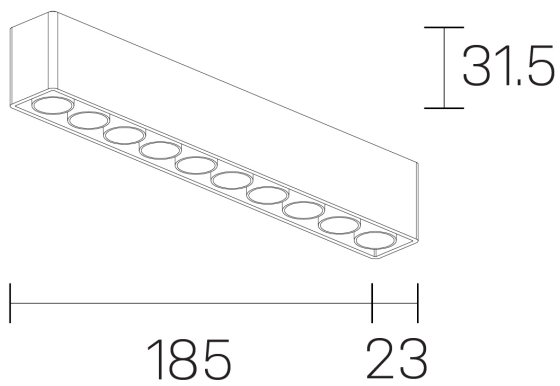

lumo mini
K51302.10.SR.BK-BK.28.ST.9.30.DA

GENERAL DETAILS

INSTALACIÓN	Surface
COLOR EXT-INT	Black-Black
DIRECCIÓN DE LA LUZ	Fixed
ÁNGULO DEL HAZ DE LUZ	28º
INT-EXT ESTANQUEIDAD	IP20
MATERIAL	Aluminum
RESISTENCIA MECÁNICA	IK 6
USO	Indoor
GARANTÍA	5 years

ELECTRICAL DETAILS

FUENTE DE LUZ	LED
POTENCIA	16 W
TEMPERATURA DE COLOR	3000K
FLUJO LUMÍNICO	1261 Lm
EFICIENCIA LUMÍNICA	79 Lm/W
DIMABLE	DALI
DRIVER	Remote
CLASE DE SEGURIDAD	II
ÍNDICE DE REPRODUCCIÓN CROMÁTICA	CRI>90
TENSIÓN	220-240 V
CORRIENTE	500 mA
VIDA UTIL	50.000 h

GENERAL DIMENSIONS

DIMENSIÓN	.10 (185x23mm)
ALTURA	h 31,5 mm
DIMENSIONES DE EMBALAJE	N/A

*Please might expect a max. 15% figure reduction in finishes other than white