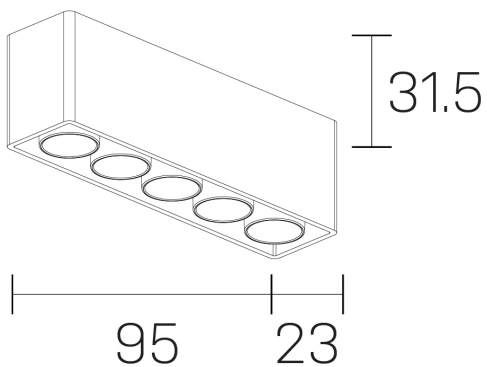

lumo mini
K51302.05.SR.BK-BK.38.ST.9.27.DA

GENERAL DETAILS

INSTALACIÓN	Surface
COLOR EXT-INT	Black-Black
DIRECCIÓN DE LA LUZ	Fixed
ÁNGULO DEL HAZ DE LUZ	38º
INT-EXT ESTANQUEIDAD	IP20
MATERIAL	Aluminum
RESISTENCIA MECÁNICA	IK 6
USO	Indoor
GARANTÍA	5 years

ELECTRICAL DETAILS

FUENTE DE LUZ	LED
POTENCIA	8 W
TEMPERATURA DE COLOR	2700K
FLUJO LUMÍNICO	602 Lm
EFICIENCIA LUMÍNICA	75 Lm/W
DIMABLE	DALI
DRIVER	Remote
CLASE DE SEGURIDAD	II
ÍNDICE DE REPRODUCCIÓN CROMÁTICA	CRI>90
TENSIÓN	220-240 V
CORRIENTE	500 mA
VIDA UTIL	50.000 h

GENERAL DIMENSIONS

DIMENSIÓN	.05 (95x23mm)
ALTURA	h 31,5 mm
DIMENSIONES DE EMBALAJE	N/A

*Please might expect a max.15% figure reduction in finishes other than white