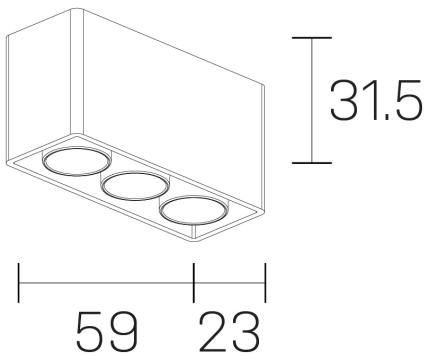

**lumo mini**  
K51302.03.SR.BK-BK.28.ST.9.30.DA

#### GENERAL DETAILS

INSTALACIÓN	Surface
COLOR EXT-INT	Black-Black
DIRECCIÓN DE LA LUZ	Fixed
ÁNGULO DEL HAZ DE LUZ	28º
INT-EXT ESTANQUEIDAD	IP20
MATERIAL	Aluminum
RESISTENCIA MECÁNICA	IK 6
USO	Indoor
GARANTÍA	5 years

#### GENERAL DIMENSIONS

DIMENSIÓN	.03 (59x23mm)
ALTURA	h 31,5 mm
DIMENSIONES DE EMBALAJE	N/A

\*Please might expect a max.15% figure reduction in finishes other than white