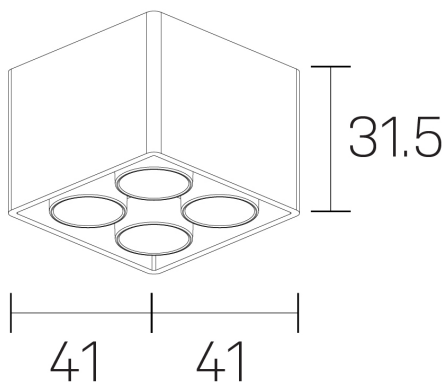

**lumo mini**  
K51302.22.SR.BK-BK.28.ST.9.30.DA

#### GENERAL DETAILS

INSTALACIÓN	Surface
COLOR EXT-INT	Black-Black
DIRECCIÓN DE LA LUZ	Fixed
ÁNGULO DEL HAZ DE LUZ	28º
INT-EXT ESTANQUEIDAD	IP20
MATERIAL	Aluminum
RESISTENCIA MECÁNICA	IK 6
USO	Indoor
GARANTÍA	5 years

#### GENERAL DIMENSIONS

DIMENSIÓN	.22 (41x41mm)
ALTURA	h 31,5 mm
DIMENSIONES DE EMBALAJE	N/A

\*Please might expect a max.15% figure reduction in finishes other than white