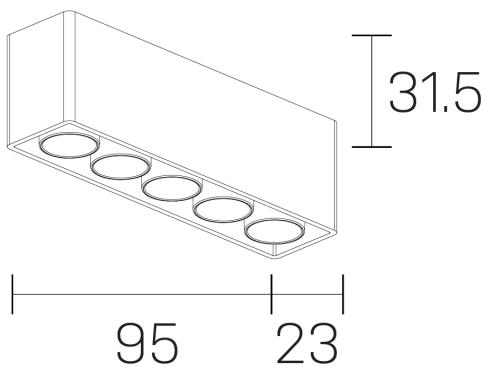

lumo mini
K51302.05.SR.BK-BK.28.ST.9.27

GENERAL DETAILS

INSTALACIÓN	Surface
COLOR EXT-INT	Black-Black
DIRECCIÓN DE LA LUZ	Fixed
ÁNGULO DEL HAZ DE LUZ	28º
INT-EXT ESTANQUEIDAD	IP20
MATERIAL	Aluminum
RESISTENCIA MECÁNICA	IK 6
USO	Indoor
GARANTÍA	5 years

ELECTRICAL DETAILS

FUENTE DE LUZ	LED
POTENCIA	8 W
TEMPERATURA DE COLOR	2700K
FLUJO LUMÍNICO	602 Lm
EFICIENCIA LUMÍNICA	75 Lm/W
DIMABLE	No Dim
DRIVER	Remote
CLASE DE SEGURIDAD	II
ÍNDICE DE REPRODUCCIÓN CROMÁTICA	CRI>90
TENSIÓN	220-240 V
CORRIENTE	500 mA
VIDA UTIL	50.000 h

GENERAL DIMENSIONS

DIMENSIÓN	.05 (95x23mm)
ALTURA	h 31,5 mm
DIMENSIONES DE EMBALAJE	N/A

*Please might expect a max.15% figure reduction in finishes other than white