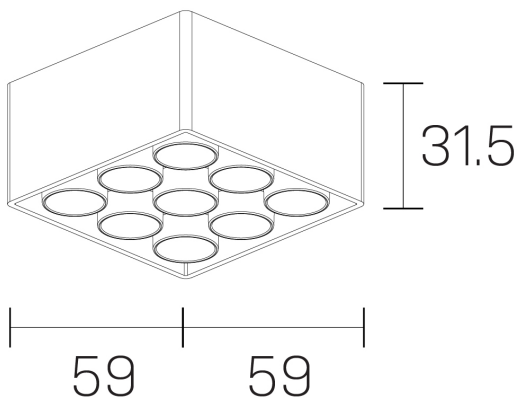

**lumo mini**  
K51302.33.SR.BK-BK.28.ST.9.27

#### GENERAL DETAILS

INSTALACIÓN	Surface
COLOR EXT-INT	Black-Black
DIRECCIÓN DE LA LUZ	Fixed
ÁNGULO DEL HAZ DE LUZ	28º
INT-EXT ESTANQUEIDAD	IP20
MATERIAL	Aluminum
RESISTENCIA MECÁNICA	IK 6
USO	Indoor
GARANTÍA	5 years

#### GENERAL DIMENSIONS

DIMENSIÓN	.33 (59x59mm)
ALTURA	h 31,5 mm
DIMENSIONES DE EMBALAJE	N/A

\*Please might expect a max.15% figure reduction in finishes other than white