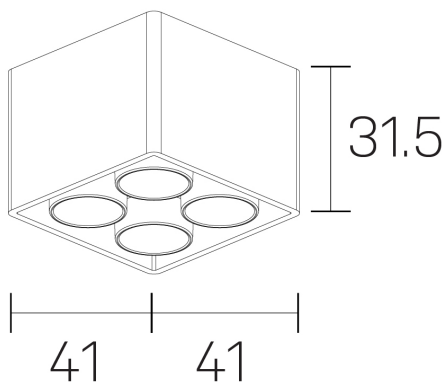

lumo mini
K51302.22.SR.BK-BK.28.ST.9.30

GENERAL DETAILS

INSTALACIÓN	Surface
COLOR EXT-INT	Black-Black
DIRECCIÓN DE LA LUZ	Fixed
ÁNGULO DEL HAZ DE LUZ	28º
INT-EXT ESTANQUEIDAD	IP20
MATERIAL	Aluminum
RESISTENCIA MECÁNICA	IK 6
USO	Indoor
GARANTÍA	5 years

ELECTRICAL DETAILS

FUENTE DE LUZ	LED
POTENCIA	6,5W
TEMPERATURA DE COLOR	3000K
FLUJO LUMÍNICO	510 Lm
EFICIENCIA LUMÍNICA	78 Lm/W
DIMABLE	No Dim
DRIVER	Remote
CLASE DE SEGURIDAD	II
ÍNDICE DE REPRODUCCIÓN CROMÁTICA	CRI>90
TENSIÓN	220-240 V
CORRIENTE	500 mA
VIDA UTIL	50.000 h

GENERAL DIMENSIONS

DIMENSIÓN	.22 (41x41mm)
ALTURA	h 31,5 mm
DIMENSIONES DE EMBALAJE	N/A

*Please might expect a max.15% figure reduction in finishes other than white