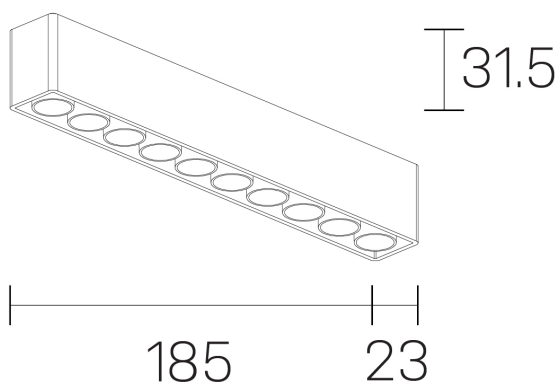

lumo mini
K51302.10.SR.BK-BK.38.ST.9.27

GENERAL DETAILS

INSTALACIÓN	Surface
COLOR EXT-INT	Black-Black
DIRECCIÓN DE LA LUZ	Fixed
ÁNGULO DEL HAZ DE LUZ	38º
INT-EXT ESTANQUEIDAD	IP20
MATERIAL	Aluminum
RESISTENCIA MECÁNICA	IK 6
USO	Indoor
GARANTÍA	5 years

ELECTRICAL DETAILS

FUENTE DE LUZ	LED
POTENCIA	16 W
TEMPERATURA DE COLOR	2700K
FLUJO LUMÍNICO	1204 Lm
EFICIENCIA LUMÍNICA	75 Lm/W
DIMABLE	No Dim
DRIVER	Remote
CLASE DE SEGURIDAD	II
ÍNDICE DE REPRODUCCIÓN CROMÁTICA	CRI>90
TENSIÓN	220-240 V
CORRIENTE	500 mA
VIDA UTIL	50.000 h

GENERAL DIMENSIONS

DIMENSIÓN	.10 (185x23mm)
ALTURA	h 31,5 mm
DIMENSIONES DE EMBALAJE	N/A

*Please might expect a max. 15% figure reduction in finishes other than white