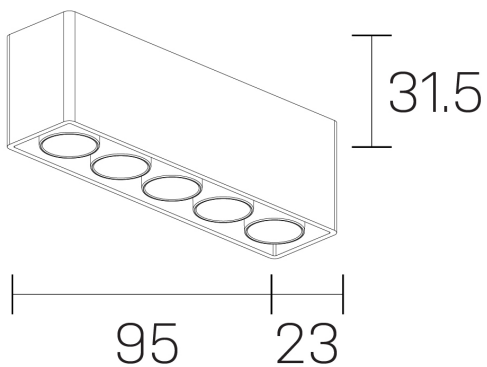

**lumo mini**  
K51302.05.SR.BK-BK.28.ST.9.27.PU

#### GENERAL DETAILS

INSTALACIÓN	Surface
COLOR EXT-INT	Black-Black
DIRECCIÓN DE LA LUZ	Fixed
ÁNGULO DEL HAZ DE LUZ	28º
INT-EXT ESTANQUEIDAD	IP20
MATERIAL	Aluminum
RESISTENCIA MECÁNICA	IK 6
USO	Indoor
GARANTÍA	5 years

#### GENERAL DIMENSIONS

DIMENSIÓN	.05 (95x23mm)
ALTURA	h 31,5 mm
DIMENSIONES DE EMBALAJE	N/A

\*Please might expect a max.15% figure reduction in finishes other than white