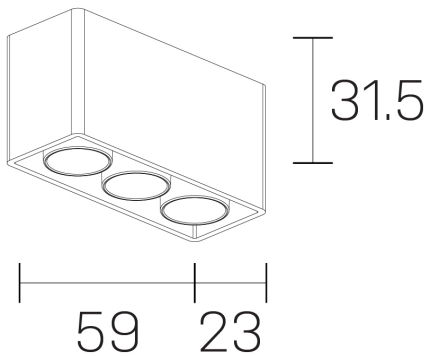

**lumo mini**  
K51302.03.SR.BK-BK.28.ST.9.27

#### GENERAL DETAILS

INSTALACIÓN	Surface
COLOR EXT-INT	Black-Black
DIRECCIÓN DE LA LUZ	Fixed
ÁNGULO DEL HAZ DE LUZ	28º
INT-EXT ESTANQUEIDAD	IP20
MATERIAL	Aluminum
RESISTENCIA MECÁNICA	IK 6
USO	Indoor
GARANTÍA	5 years

#### GENERAL DIMENSIONS

DIMENSIÓN	.03 (59x23mm)
ALTURA	h 31,5 mm
DIMENSIONES DE EMBALAJE	N/A

\*Please might expect a max. 15% figure reduction in finishes other than white