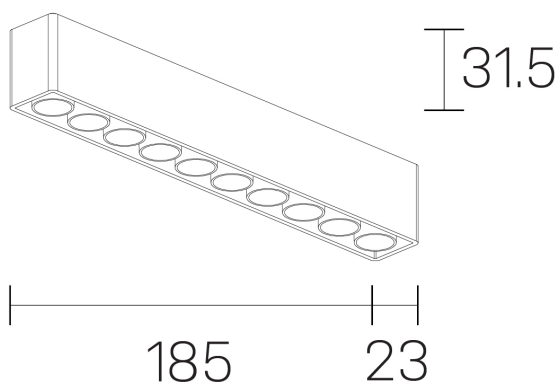

lumo mini
K51302.10.SR.BK-BK.28.ST.9.27

GENERAL DETAILS

INSTALACIÓN	Surface
COLOR EXT-INT	Black-Black
DIRECCIÓN DE LA LUZ	Fixed
ÁNGULO DEL HAZ DE LUZ	28º
INT-EXT ESTANQUEIDAD	IP20
MATERIAL	Aluminum
RESISTENCIA MECÁNICA	IK 6
USO	Indoor
GARANTÍA	5 years

ELECTRICAL DETAILS

FUENTE DE LUZ	LED
POTENCIA	16 W
TEMPERATURA DE COLOR	2700K
FLUJO LUMÍNICO	1204 Lm
EFICIENCIA LUMÍNICA	75 Lm/W
DIMABLE	No Dim
DRIVER	Remote
CLASE DE SEGURIDAD	II
ÍNDICE DE REPRODUCCIÓN CROMÁTICA	CRI>90
TENSIÓN	220-240 V
CORRIENTE	500 mA
VIDA UTIL	50.000 h

GENERAL DIMENSIONS

DIMENSIÓN	.10 (185x23mm)
ALTURA	h 31,5 mm
DIMENSIONES DE EMBALAJE	N/A

*Please might expect a max.15% figure reduction in finishes other than white