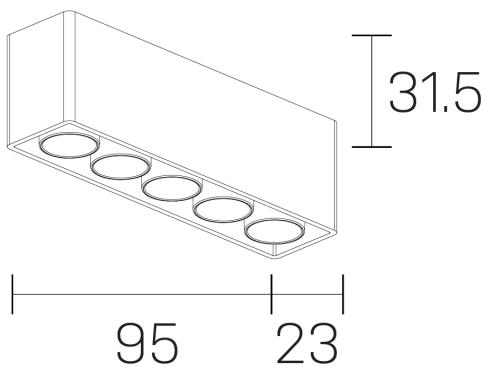

lumo mini
K51302.05.SR.BK-BK.28.ST.9.27.DA

GENERAL DETAILS

INSTALACIÓN	Surface
COLOR EXT-INT	Black-Black
DIRECCIÓN DE LA LUZ	Fixed
ÁNGULO DEL HAZ DE LUZ	28º
INT-EXT ESTANQUEIDAD	IP20
MATERIAL	Aluminum
RESISTENCIA MECÁNICA	IK 6
USO	Indoor
GARANTÍA	5 years

ELECTRICAL DETAILS

FUENTE DE LUZ	LED
POTENCIA	8 W
TEMPERATURA DE COLOR	2700K
FLUJO LUMÍNICO	602 Lm
EFICIENCIA LUMÍNICA	75 Lm/W
DIMABLE	DALI
DRIVER	Remote
CLASE DE SEGURIDAD	II
ÍNDICE DE REPRODUCCIÓN CROMÁTICA	CRI>90
TENSIÓN	220-240 V
CORRIENTE	500 mA
VIDA UTIL	50.000 h

GENERAL DIMENSIONS

DIMENSIÓN	.05 (95x23mm)
ALTURA	h 31,5 mm
DIMENSIONES DE EMBALAJE	N/A

*Please might expect a max.15% figure reduction in finishes other than white