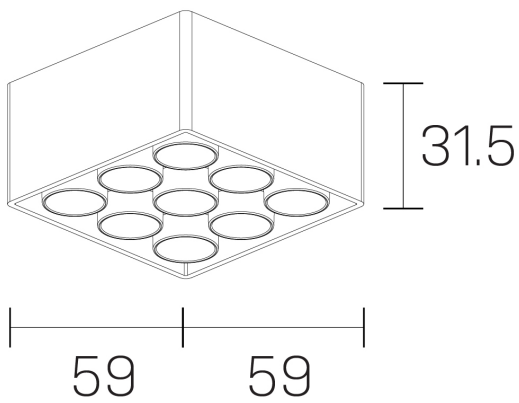

**lumo mini**  
K51302.33.SR.BK-BK.28.ST.9.27.DA

#### GENERAL DETAILS

INSTALACIÓN	Surface
COLOR EXT-INT	Black-Black
DIRECCIÓN DE LA LUZ	Fixed
ÁNGULO DEL HAZ DE LUZ	28º
INT-EXT ESTANQUEIDAD	IP20
MATERIAL	Aluminum
RESISTENCIA MECÁNICA	IK 6
USO	Indoor
GARANTÍA	5 years

#### GENERAL DIMENSIONS

DIMENSIÓN	.33 (59x59mm)
ALTURA	h 31,5 mm
DIMENSIONES DE EMBALAJE	N/A

\*Please might expect a max.15% figure reduction in finishes other than white