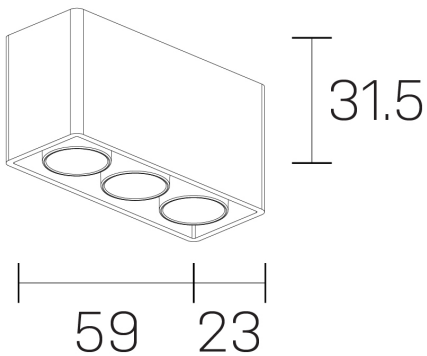

**lumo mini**  
K51302.03.SR.BK-BK.28.ST.9.27.DA

#### GENERAL DETAILS

INSTALACIÓN	Surface
COLOR EXT-INT	Black-Black
DIRECCIÓN DE LA LUZ	Fixed
ÁNGULO DEL HAZ DE LUZ	28º
INT-EXT ESTANQUEIDAD	IP20
MATERIAL	Aluminum
RESISTENCIA MECÁNICA	IK 6
USO	Indoor
GARANTÍA	5 years

#### GENERAL DIMENSIONS

DIMENSIÓN	.03 (59x23mm)
ALTURA	h 31,5 mm
DIMENSIONES DE EMBALAJE	N/A

\*Please might expect a max.15% figure reduction in finishes other than white