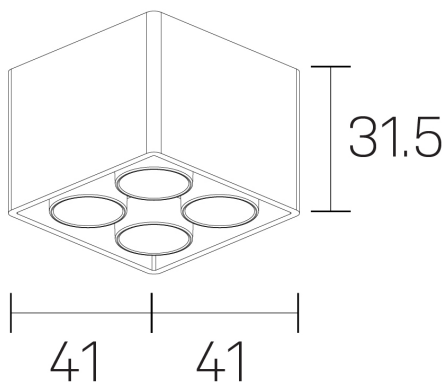

**lumo mini**  
K51302.22.SR.BK-BK.28.ST.9.27.DA

#### GENERAL DETAILS

INSTALACIÓN	Surface
COLOR EXT-INT	Black-Black
DIRECCIÓN DE LA LUZ	Fixed
ÁNGULO DEL HAZ DE LUZ	28º
INT-EXT ESTANQUEIDAD	IP20
MATERIAL	Aluminum
RESISTENCIA MECÁNICA	IK 6
USO	Indoor
GARANTÍA	5 years

#### GENERAL DIMENSIONS

DIMENSIÓN	.22 (41x41mm)
ALTURA	h 31,5 mm
DIMENSIONES DE EMBALAJE	N/A

\*Please might expect a max.15% figure reduction in finishes other than white