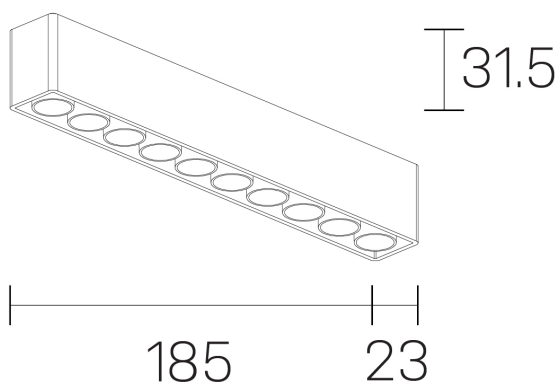

**lumo mini**  
K51302.10.SR.BK-BK.38.ST.9.40

#### GENERAL DETAILS

INSTALACIÓN	Surface
COLOR EXT-INT	Black-Black
DIRECCIÓN DE LA LUZ	Fixed
ÁNGULO DEL HAZ DE LUZ	38º
INT-EXT ESTANQUEIDAD	IP20
MATERIAL	Aluminum
RESISTENCIA MECÁNICA	IK 6
USO	Indoor
GARANTÍA	5 years

#### GENERAL DIMENSIONS

DIMENSIÓN	.10 (185x23mm)
ALTURA	h 31,5 mm
DIMENSIONES DE EMBALAJE	N/A

\*Please might expect a max.15% figure reduction in finishes other than white