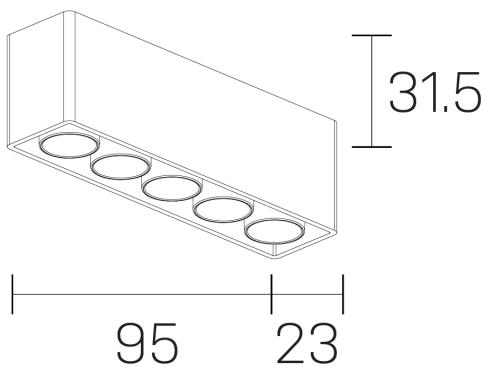

lumo mini
K51302.05.SR.BK-BK.50.ST.9.40

GENERAL DETAILS

INSTALACIÓN	Surface
COLOR EXT-INT	Black-Black
DIRECCIÓN DE LA LUZ	Fixed
ÁNGULO DEL HAZ DE LUZ	50º
INT-EXT ESTANQUEIDAD	IP20
MATERIAL	Aluminum
RESISTENCIA MECÁNICA	IK 6
USO	Indoor
GARANTÍA	5 years

ELECTRICAL DETAILS

FUENTE DE LUZ	LED
POTENCIA	8 W
TEMPERATURA DE COLOR	4000K
FLUJO LUMÍNICO	731 Lm
EFICIENCIA LUMÍNICA	91 Lm/W
DIMABLE	No Dim
DRIVER	Remote
CLASE DE SEGURIDAD	II
ÍNDICE DE REPRODUCCIÓN CROMÁTICA	CRI>90
TENSIÓN	220-240 V
CORRIENTE	500 mA
VIDA UTIL	50.000 h

GENERAL DIMENSIONS

DIMENSIÓN	.05 (95x23mm)
ALTURA	h 31,5 mm
DIMENSIONES DE EMBALAJE	N/A

*Please might expect a max.15% figure reduction in finishes other than white