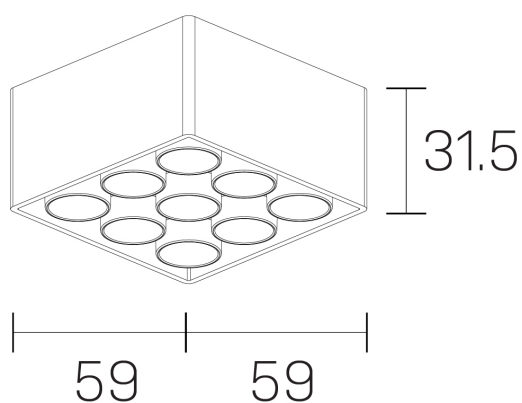

lumo mini
K51302.33.SR.BK-BK.38.ST.9.40

GENERAL DETAILS

INSTALACIÓN	Surface
COLOR EXT-INT	Black-Black
DIRECCIÓN DE LA LUZ	Fixed
ÁNGULO DEL HAZ DE LUZ	38º
INT-EXT ESTANQUEIDAD	IP20
MATERIAL	Aluminum
RESISTENCIA MECÁNICA	IK 6
USO	Indoor
GARANTÍA	5 years

ELECTRICAL DETAILS

FUENTE DE LUZ	LED
POTENCIA	14,5W
TEMPERATURA DE COLOR	4000K
FLUJO LUMÍNICO	1316 Lm
EFICIENCIA LUMÍNICA	91 Lm/W
DIMABLE	No Dim
DRIVER	Remote
CLASE DE SEGURIDAD	II
ÍNDICE DE REPRODUCCIÓN CROMÁTICA	CRI>90
TENSIÓN	220-240 V
CORRIENTE	500 mA
VIDA UTIL	50.000 h

GENERAL DIMENSIONS

DIMENSIÓN	.33 (59x59mm)
ALTURA	h 31,5 mm
DIMENSIONES DE EMBALAJE	N/A

*Please might expect a max.15% figure reduction in finishes other than white