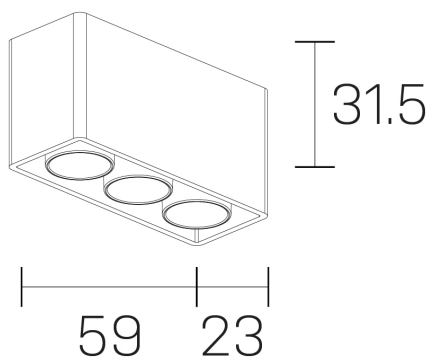

**lumo mini**  
K51302.03.SR.BK-BK.38.ST.9.40

#### GENERAL DETAILS

INSTALACIÓN	Surface
COLOR EXT-INT	Black-Black
DIRECCIÓN DE LA LUZ	Fixed
ÁNGULO DEL HAZ DE LUZ	38º
INT-EXT ESTANQUEIDAD	IP20
MATERIAL	Aluminum
RESISTENCIA MECÁNICA	IK 6
USO	Indoor
GARANTÍA	5 years

#### GENERAL DIMENSIONS

DIMENSIÓN	.03 (59x23mm)
ALTURA	h 31,5 mm
DIMENSIONES DE EMBALAJE	N/A

\*Please might expect a max.15% figure reduction in finishes other than white