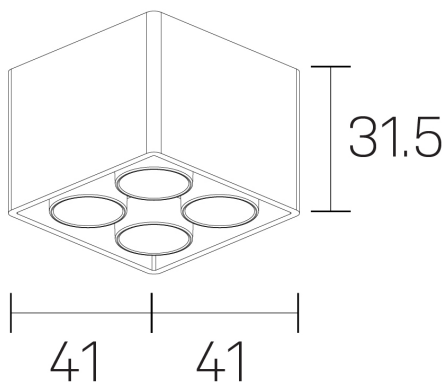

**lumo mini**  
K51302.22.SR.BK-BK.38.ST.9.40.DA

#### GENERAL DETAILS

INSTALACIÓN	Surface
COLOR EXT-INT	Black-Black
DIRECCIÓN DE LA LUZ	Fixed
ÁNGULO DEL HAZ DE LUZ	38º
INT-EXT ESTANQUEIDAD	IP20
MATERIAL	Aluminum
RESISTENCIA MECÁNICA	IK 6
USO	Indoor
GARANTÍA	5 years

#### GENERAL DIMENSIONS

DIMENSIÓN	.22 (41x41mm)
ALTURA	h 31,5 mm
DIMENSIONES DE EMBALAJE	N/A

\*Please might expect a max.15% figure reduction in finishes other than white