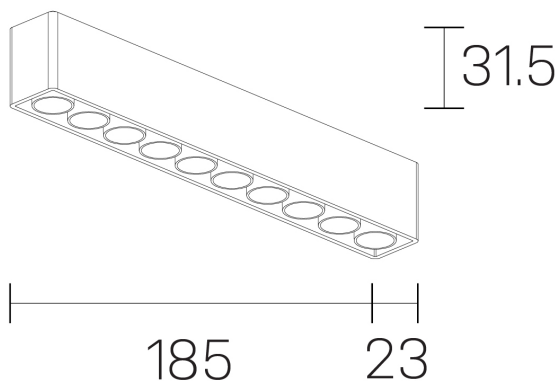

lumo mini
K51302.10.SR.BK-BK.50.ST.9.40.PU

GENERAL DETAILS

INSTALACIÓN	Surface
COLOR EXT-INT	Black-Black
DIRECCIÓN DE LA LUZ	Fixed
ÁNGULO DEL HAZ DE LUZ	50º
INT-EXT ESTANQUEIDAD	IP20
MATERIAL	Aluminum
RESISTENCIA MECÁNICA	IK 6
USO	Indoor
GARANTÍA	5 years

ELECTRICAL DETAILS

FUENTE DE LUZ	LED
POTENCIA	16 W
TEMPERATURA DE COLOR	4000K
FLUJO LUMÍNICO	1463 Lm
EFICIENCIA LUMÍNICA	91 Lm/W
DIMABLE	Push
DRIVER	Remote
CLASE DE SEGURIDAD	II
ÍNDICE DE REPRODUCCIÓN CROMÁTICA	CRI>90
TENSIÓN	220-240 V
CORRIENTE	500 mA
VIDA UTIL	50.000 h

GENERAL DIMENSIONS

DIMENSIÓN	.10 (185x23mm)
ALTURA	h 31,5 mm
DIMENSIONES DE EMBALAJE	N/A

*Please might expect a max. 15% figure reduction in finishes other than white